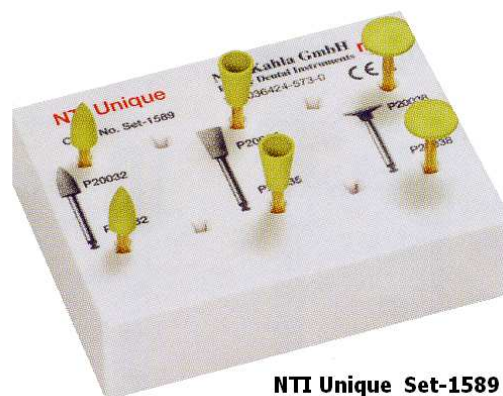

## Jedinečný leštiaci nástroj na kompozitné výplne

- diamantový leštič s vysokou životnosťou, na všetky druhy kompozitných výplní
- vďaka novovyvinutému silikónovému väzbovému materiálu, ktorý drží diamanty spolu, je nástroj elastický, má vysokú životnosť a po práci si zachováva svoj tvar
- veľmi jemné diamantové zrná umožňujú dosiahnutie vysokého lesku leštených plôch
- tri rôzne tvary, pre každú situáciu
- dříek nástroja je špeciálne upravený (potitanizovaný – zlaté sfarbenie), to umožňuje jednoduché čistenie nástroja
- ideálnym doplnkom k nástroju sú diamantové pásy na leštenie výplní v medzizubných priestoroch – informujte sa u obchodného zástupcu

**P20032 P20035 P20038**  
max. otáčky 5000/min.

NTI Unique Set-1589

cena za ks 290,- Sk s DPH

**cena setu 1490,- Sk**